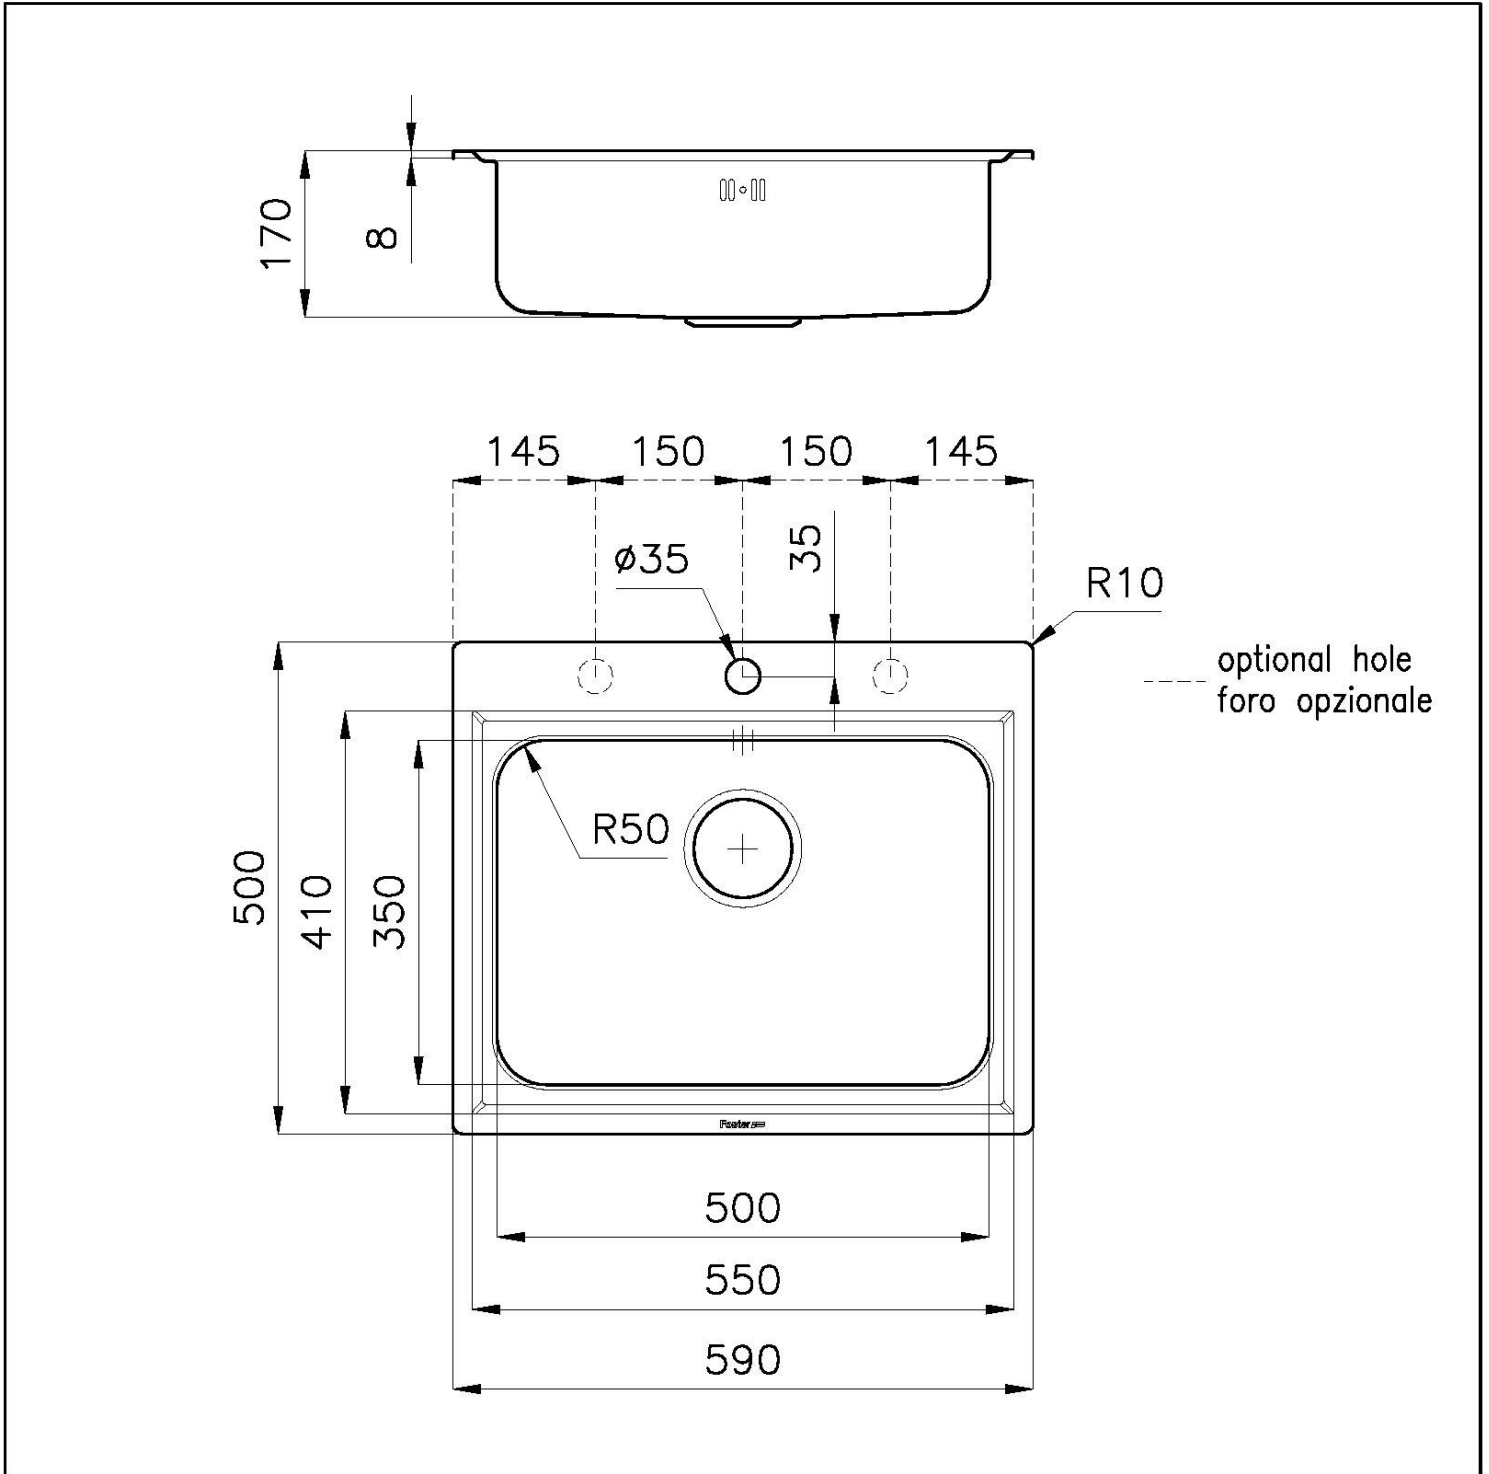

Fregadero Evo

fregaderos

Código: 3217 000

CARACTERÍSTICAS

DESAGÜE 3,5" BASKET

Desagüe grande de 3,5" equipado con el práctico tapón cestillo que impide el flujo de las partes sólidas en la alcantarilla.

POSIBILIDAD DE AGUJEROS ADICIONALES

DETALLES

Material Acero inoxidable AISI 304

Texture Foster cepillado

Acabado Foster cepillado

Borde Instalación Estándar (Borde 8 mm)

Base 60 cm

Hueco de encastre 560 x 480 mm

Anchura 59 cm

Dimensiones 590 x 500 mm

Orificios Monomando 1 orificio de serie - 2 y 3° bajo petición

Medida de la cubeta 500 x 350 mm

Dotaciones estándar Soportes de fijación, junta, desagüe, rebosadero y sifón, Caja de embalaje

Escurreidor No

Número de cubetas 1 cubeta

Desagüe Desagüe 3.5 "

DIBUJOS TÉCNICOS

ACCESORIOS OPCIONALES

Bandeja perforada inox
8151 000

Cubeta blanca
8153 100

escurre pasta blanco
8151 100